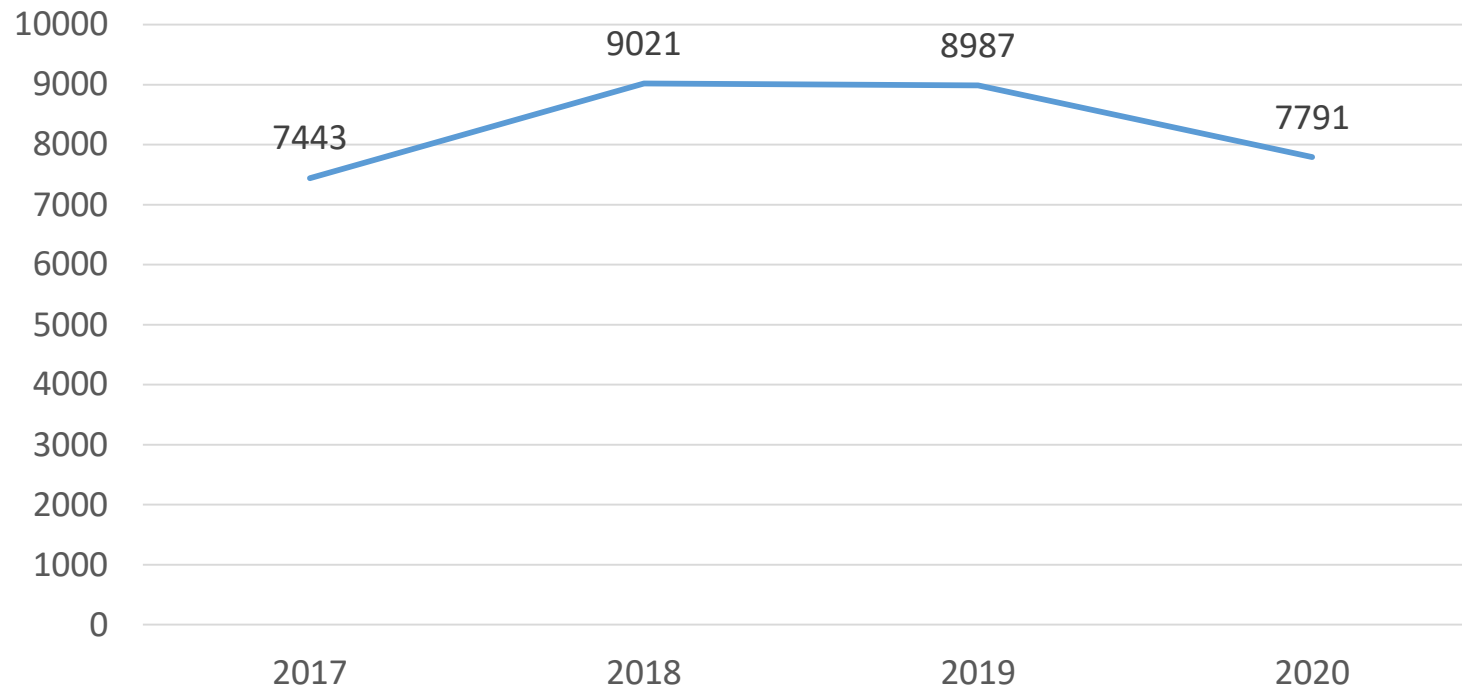

## ANALYSE EINSATZSTATISTIK

### „Bayerisches Bergjahr“

Sommersaison	01.05. – 30.11.
Wintersaison	01.12. – 30.04.

**Analysezeitraum Sommersaison 01.05. – 31.10.**

100  
JAHRE  
BERG  
WACH+  
SEIT 1920

**Pressekontakt**  
**Bergwacht Bayern**  
Roland Ampenberger  
Telefon: 08041 79438-21 oder 08041 79438-0  
roland.ampenberger@bergwacht-bayern.org  
oder info@bergwacht-bayern.org

# Jahresvergleich „Bayerisches Bergjahr“ (Winter + Sommer)

Einsatzzahlen Gesamt

Arbeitsunfall Gesamt / Winter + Sommer

Einsatzzahlen / Winter 01.12. - 30.04.