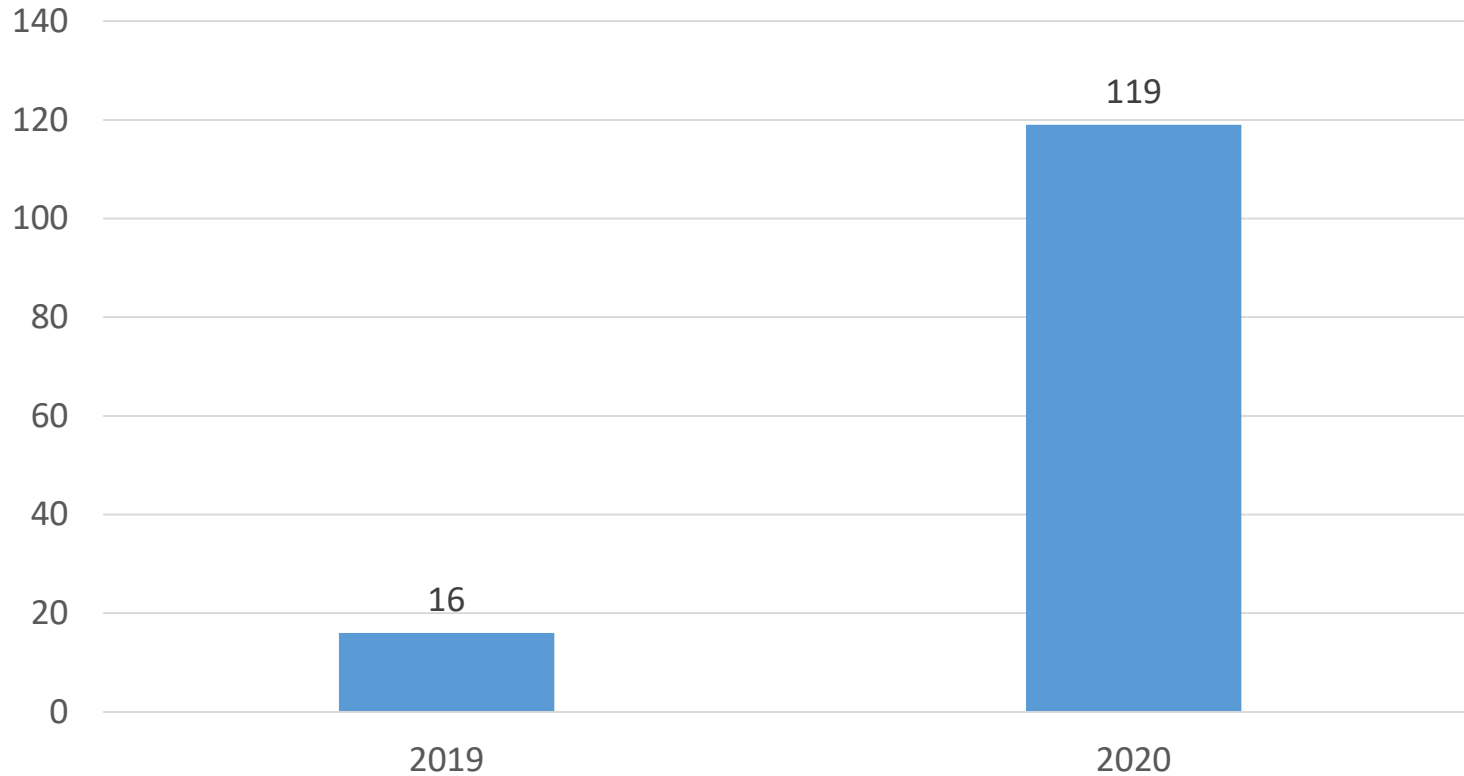

### „Bayerisches Bergjahr“

Sommersaison	01.05. – 30.11.
Wintersaison	01.12. – 30.04.

**Analysezeitraum Sommersaison 01.05. – 31.10.**

100  
JAHRE  
BERG  
WACH+  
SEIT 1920

**Pressekontakt**  
**Bergwacht Bayern**  
Roland Ampenberger  
Telefon: 08041 79438-21 oder 08041 79438-0  
roland.ampenberger@bergwacht-bayern.org  
oder info@bergwacht-bayern.org

# Jahresvergleich „Bayerisches Bergjahr“ (Winter + Sommer)

Einsatzzahlen Gesamt

Arbeitsunfall Gesamt / Winter + Sommer

Einsatzzahlen / Winter 01.12. - 30.04.