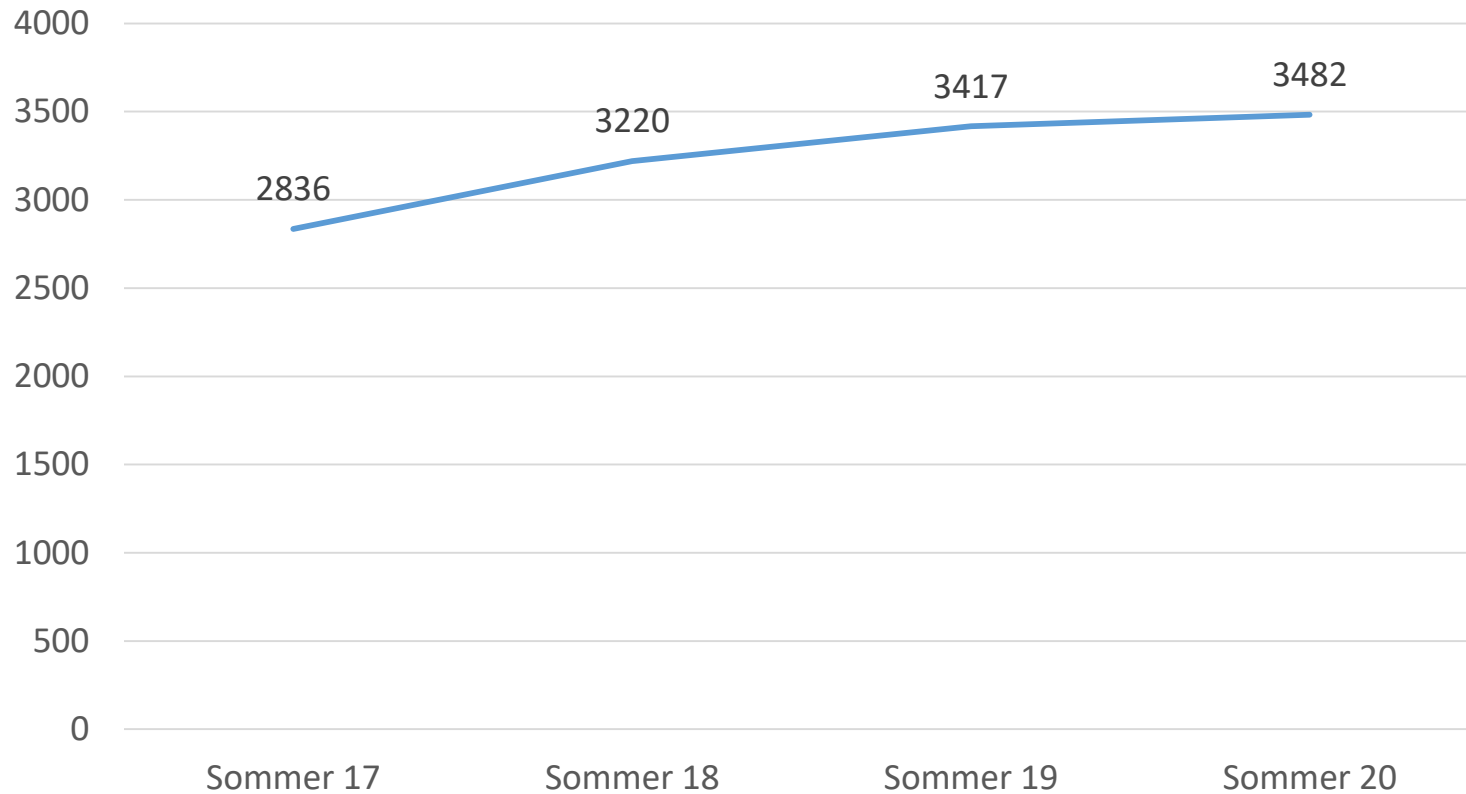

### „Bayerisches Bergjahr“

Sommersaison	01.05. – 30.11.
Wintersaison	01.12. – 30.04.

**Analysezeitraum Sommersaison 01.05. – 31.10.**

100  
JAHRE  
BERG  
WACH+  
SEIT 1920

**Pressekontakt**  
**Bergwacht Bayern**  
Roland Ampenberger  
Telefon: 08041 79438-21 oder 08041 79438-0  
roland.ampenberger@bergwacht-bayern.org  
oder info@bergwacht-bayern.org

# Jahresvergleich „Bayerisches Bergjahr“ (Winter + Sommer)

Einsatzzahlen Gesamt

Arbeitsunfall Gesamt / Winter + Sommer

Einsatzzahlen / Winter 01.12. - 30.04.

## Einsatzzahlen Sommer