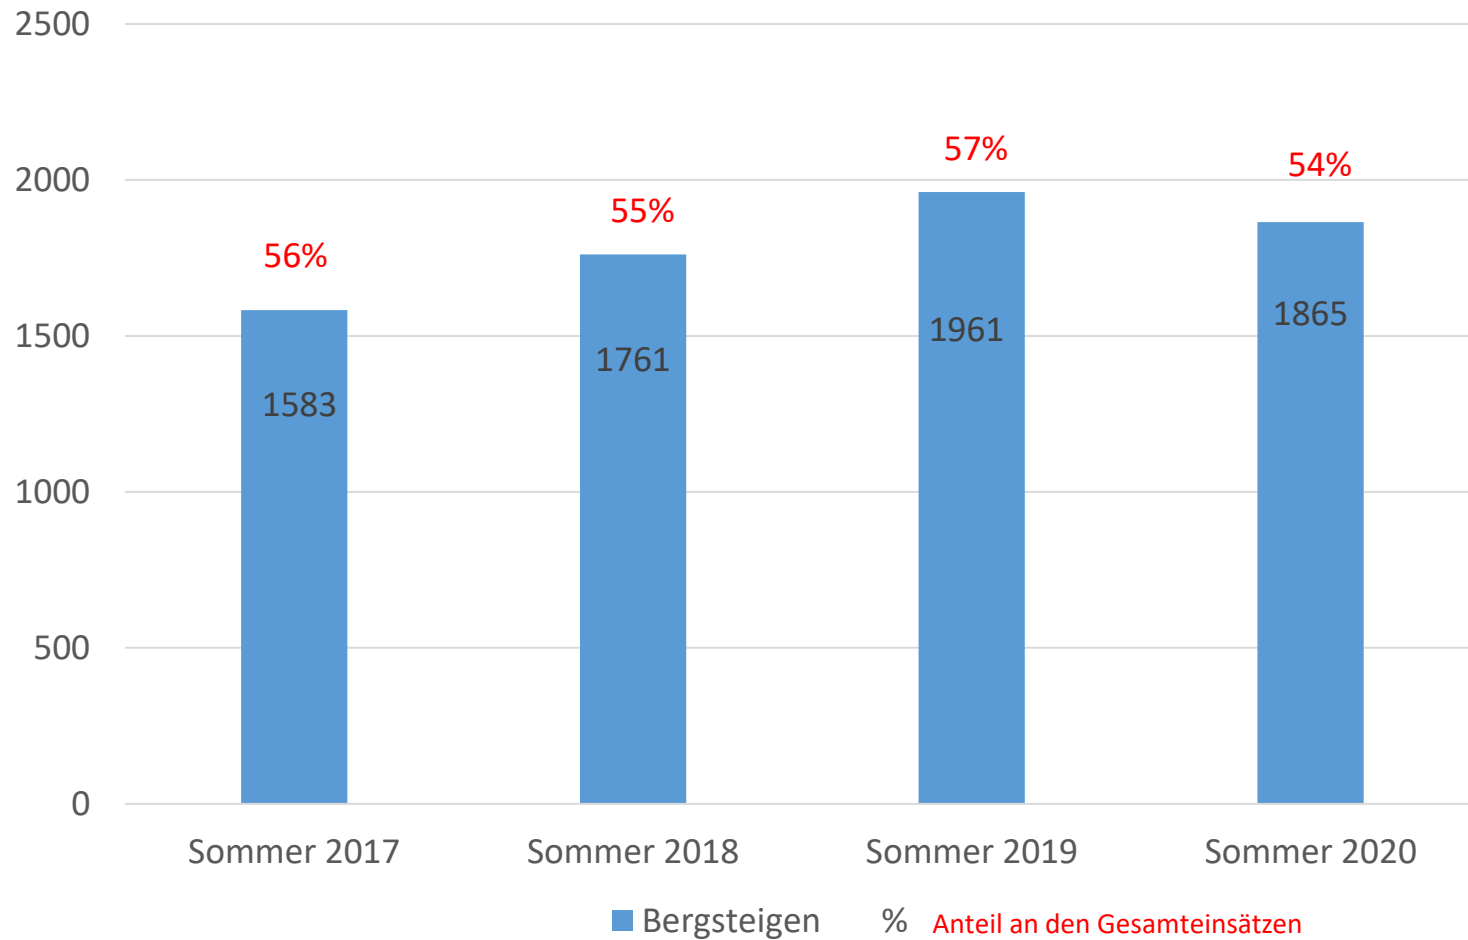

Wandern/Bergsteigen