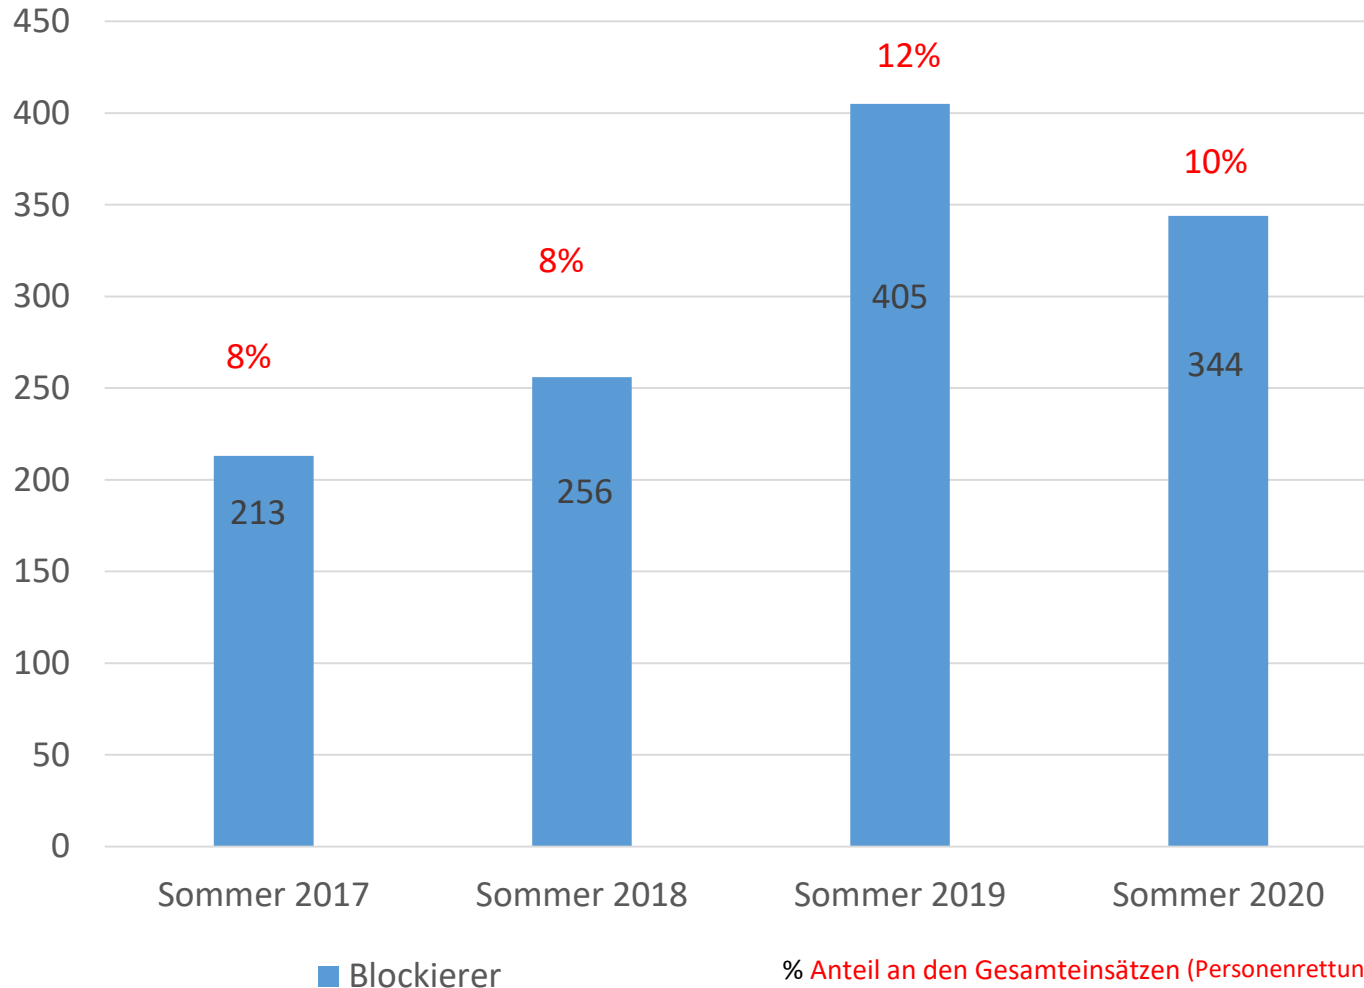

## Einsätze nach Alter

# Einsatzzahlen nach Verletzungsmuster Sommer 2020

Verletzungsmuster Sommer 2020

% Anteil an den Gesamteinsätzen (Personenrettung)

## Blockierer / Unverletzte