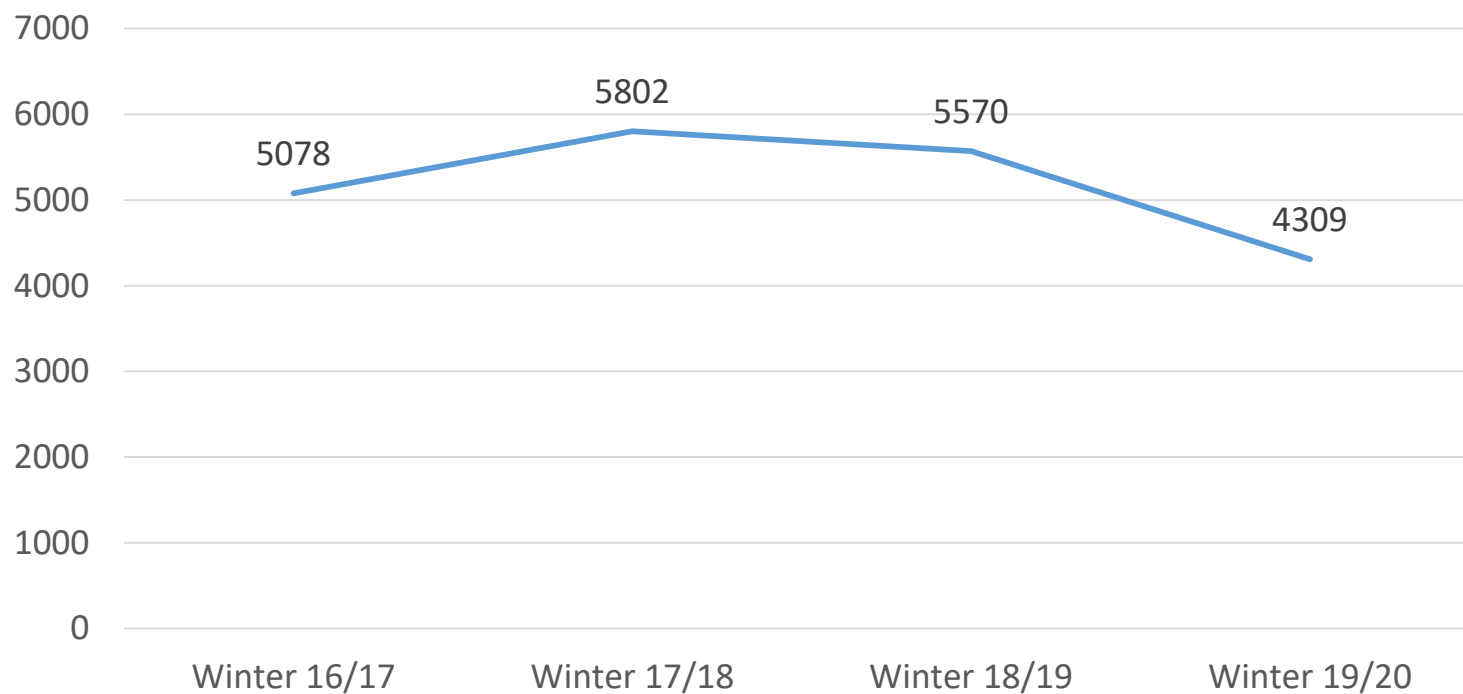

### „Bayerisches Bergjahr“

Sommersaison	01.05. – 30.11.
Wintersaison	01.12. – 30.04.

**Analysezeitraum Sommersaison 01.05. – 31.10.**

100  
JAHRE  
BERG  
WACH+  
SEIT 1920

**Pressekontakt**  
**Bergwacht Bayern**  
Roland Ampenberger  
Telefon: 08041 79438-21 oder 08041 79438-0  
roland.ampenberger@bergwacht-bayern.org  
oder info@bergwacht-bayern.org

# Jahresvergleich „Bayerisches Bergjahr“ (Winter + Sommer)

Einsatzzahlen Gesamt

Arbeitsunfall Gesamt / Winter + Sommer

Einsatzzahlen / Winter 01.12. - 30.04.

## Einsatzzahlen Sommer