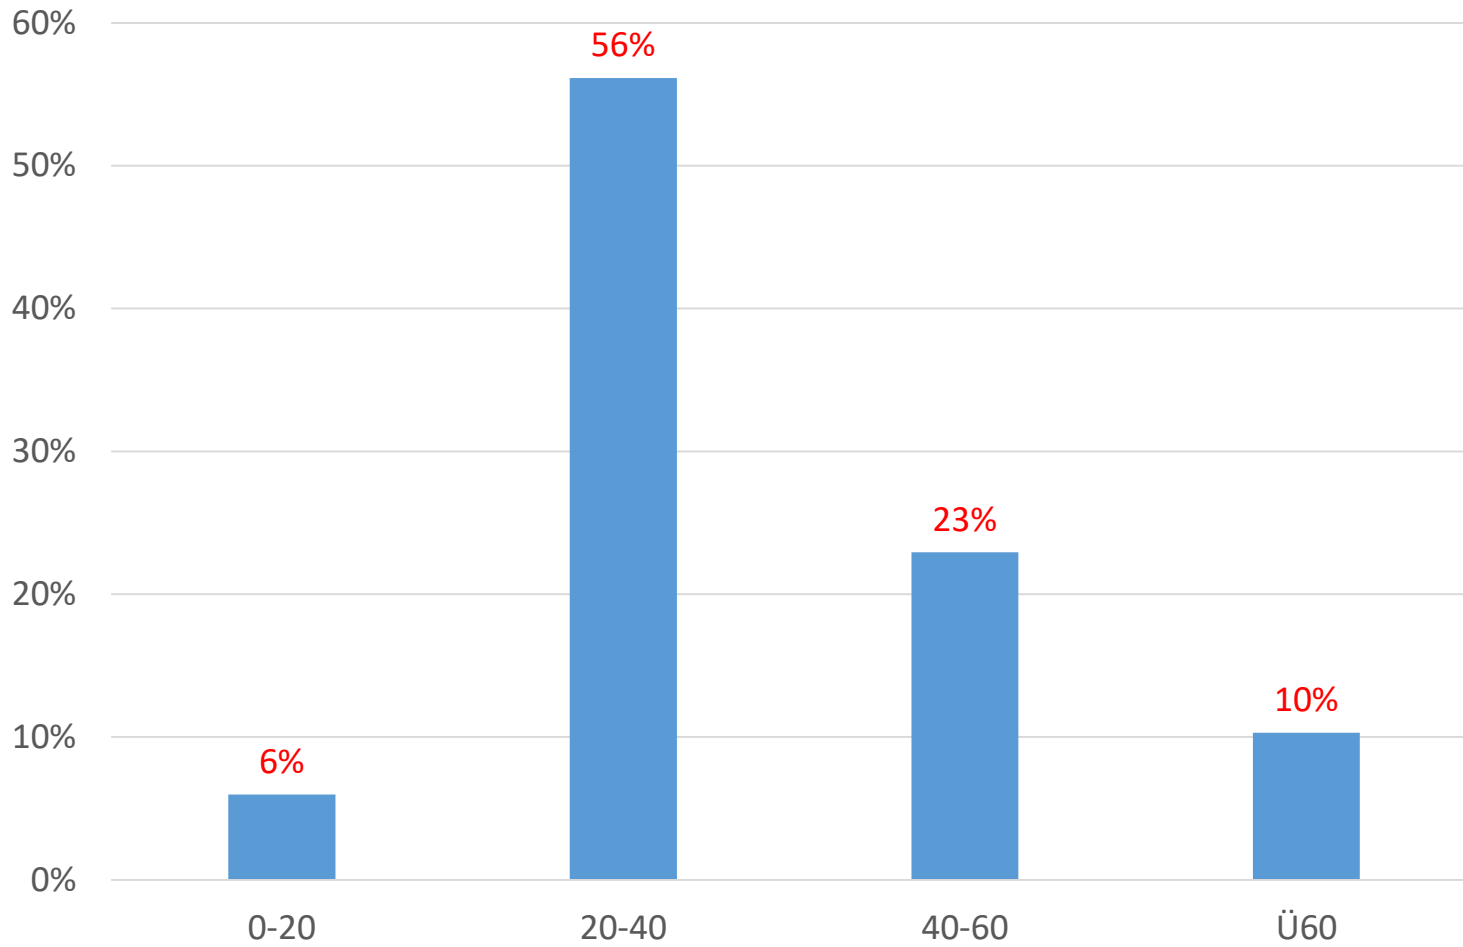

Einsatzzahlen Blockierer / Unverletzte nach Alter

Anzahl Blockierer / Unverletzte nach Alter