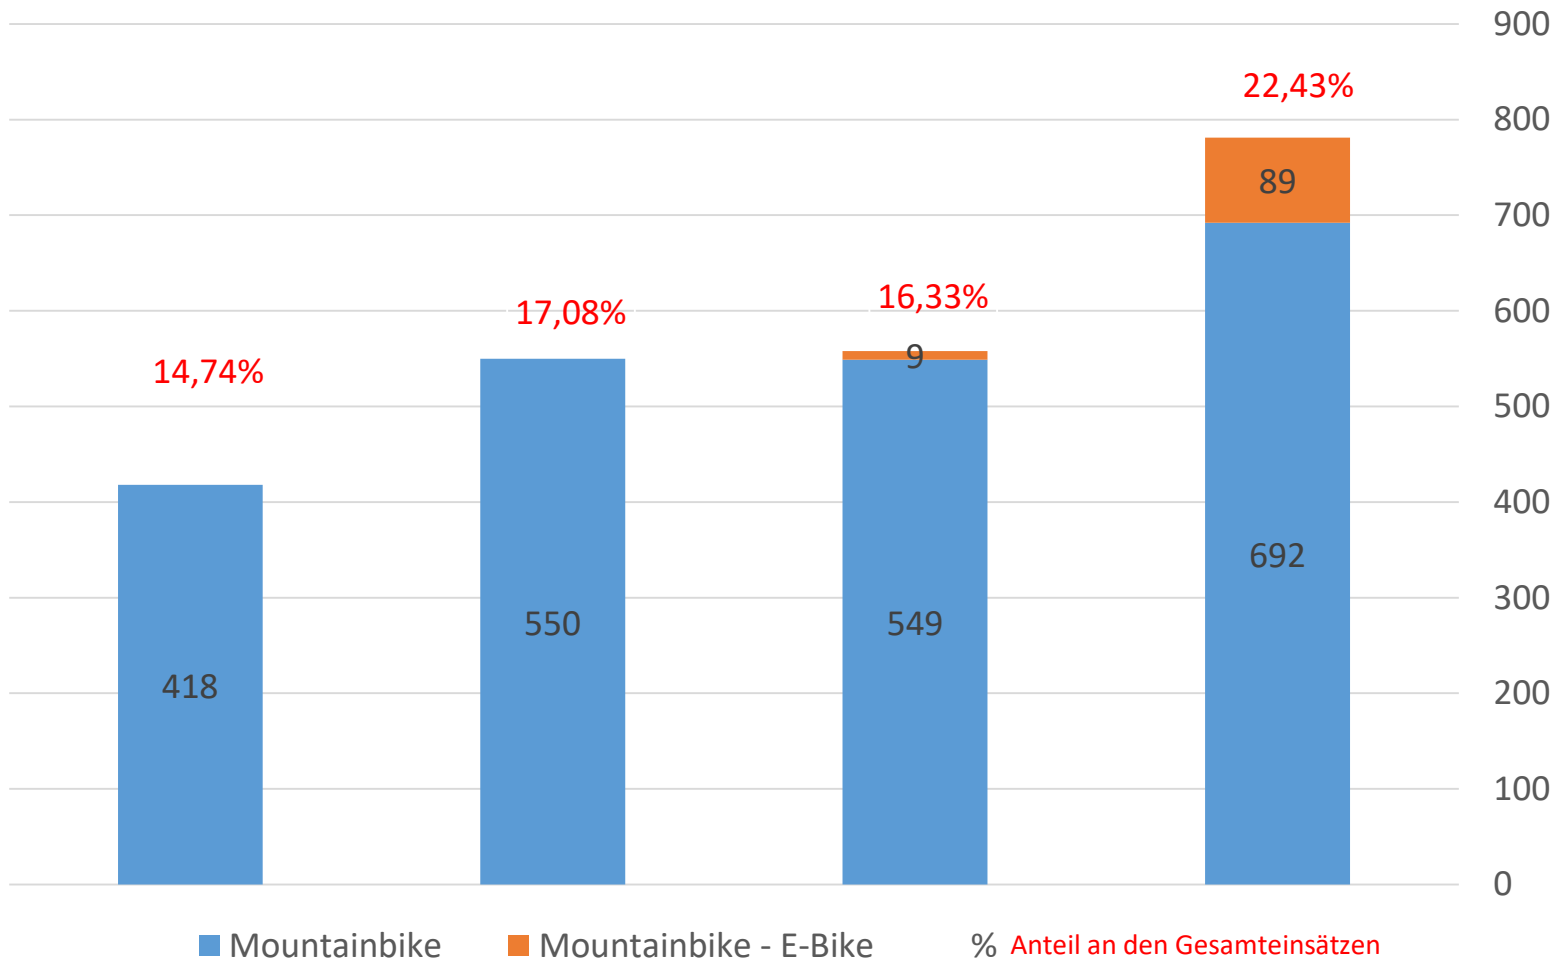

Einsatzzahlen Mountainbike

Mountainbike