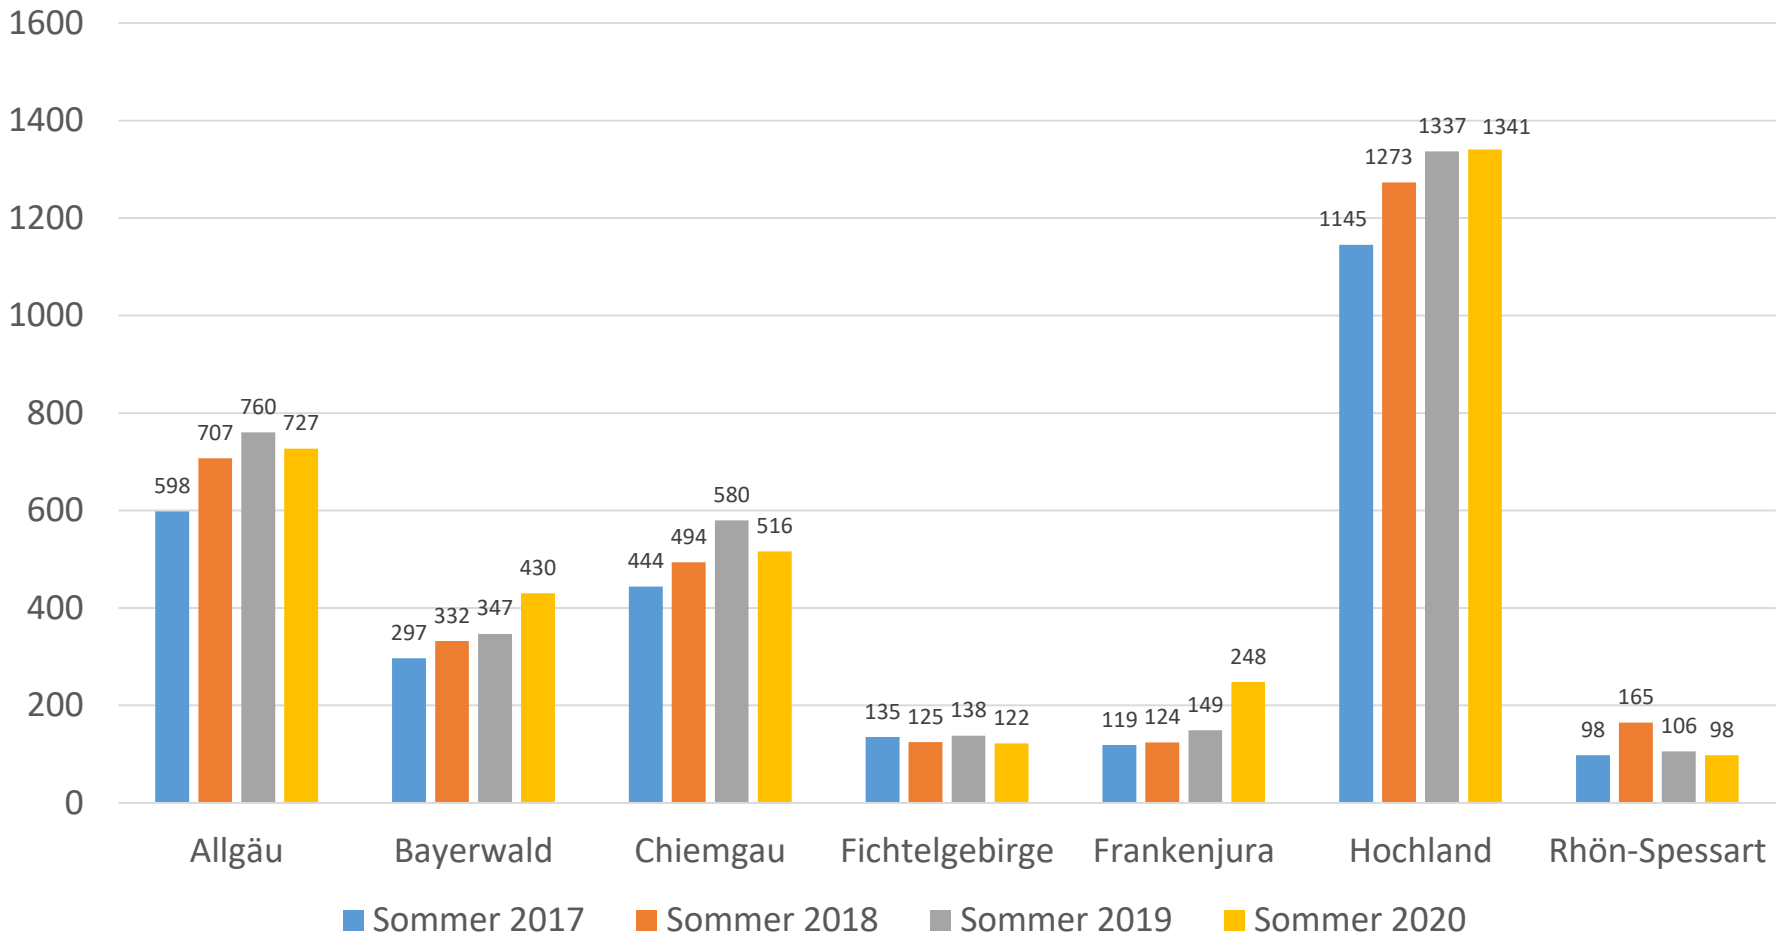

Einsatzzahlen nach Regionen Sommer 2020

Hochland=Ammergebirge bis zur Kampenwand

Einsätze je Region