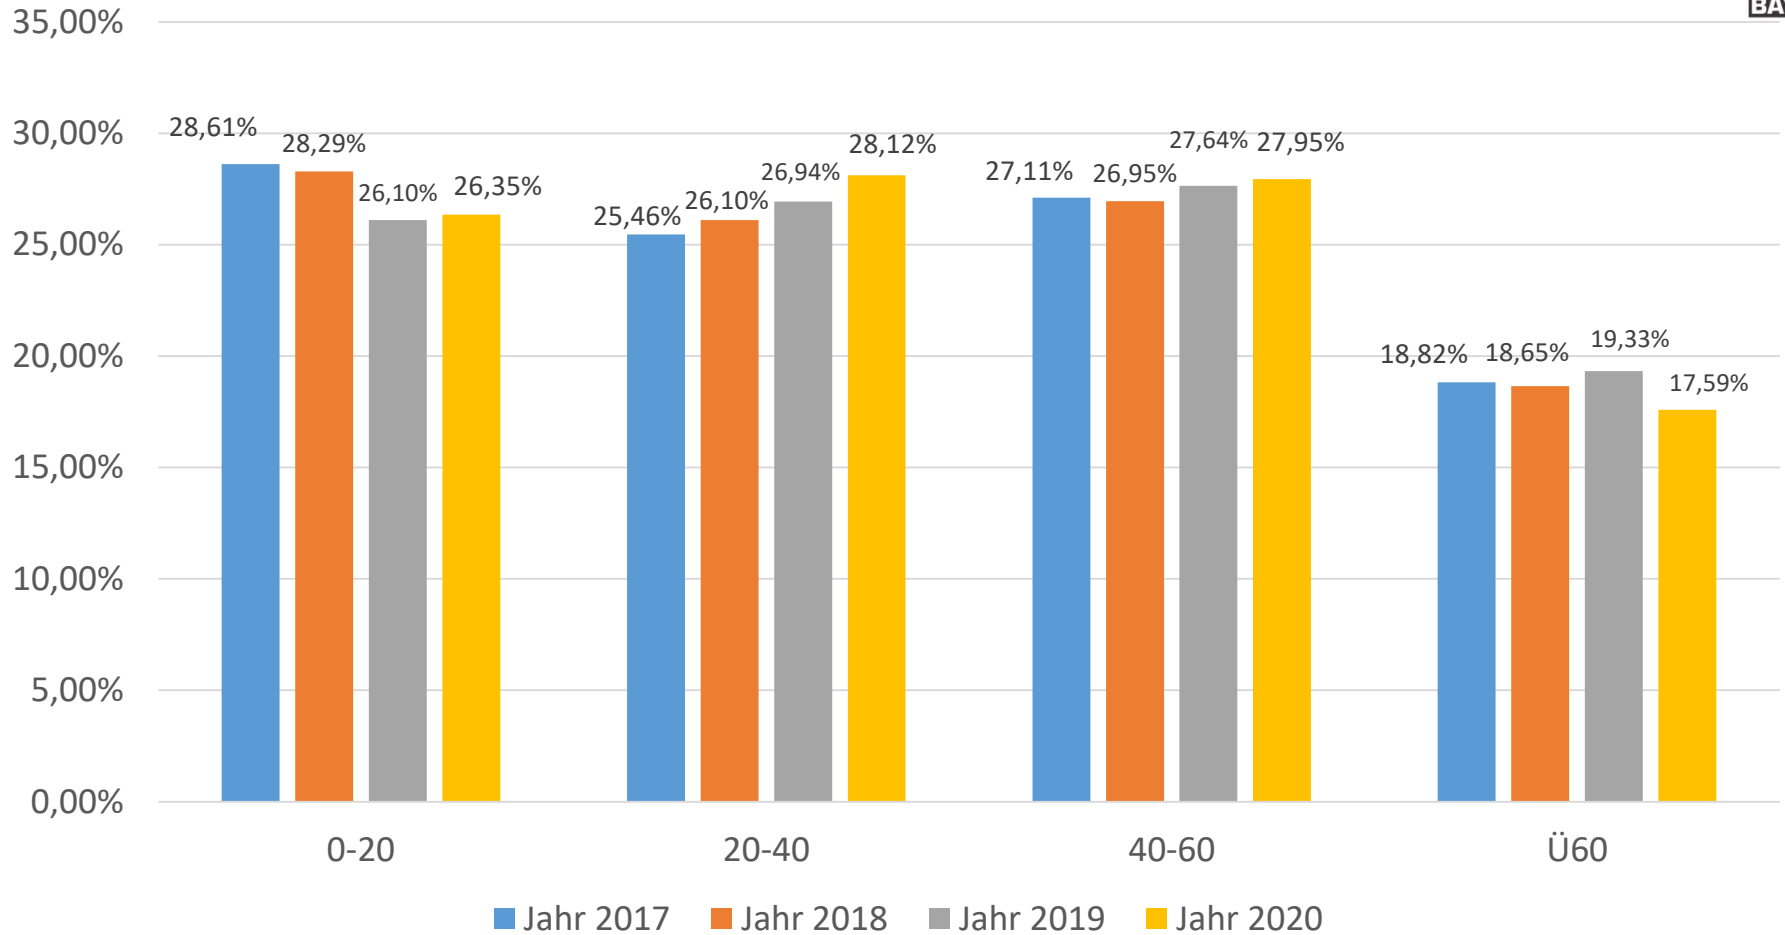

Einsätze nach Alter